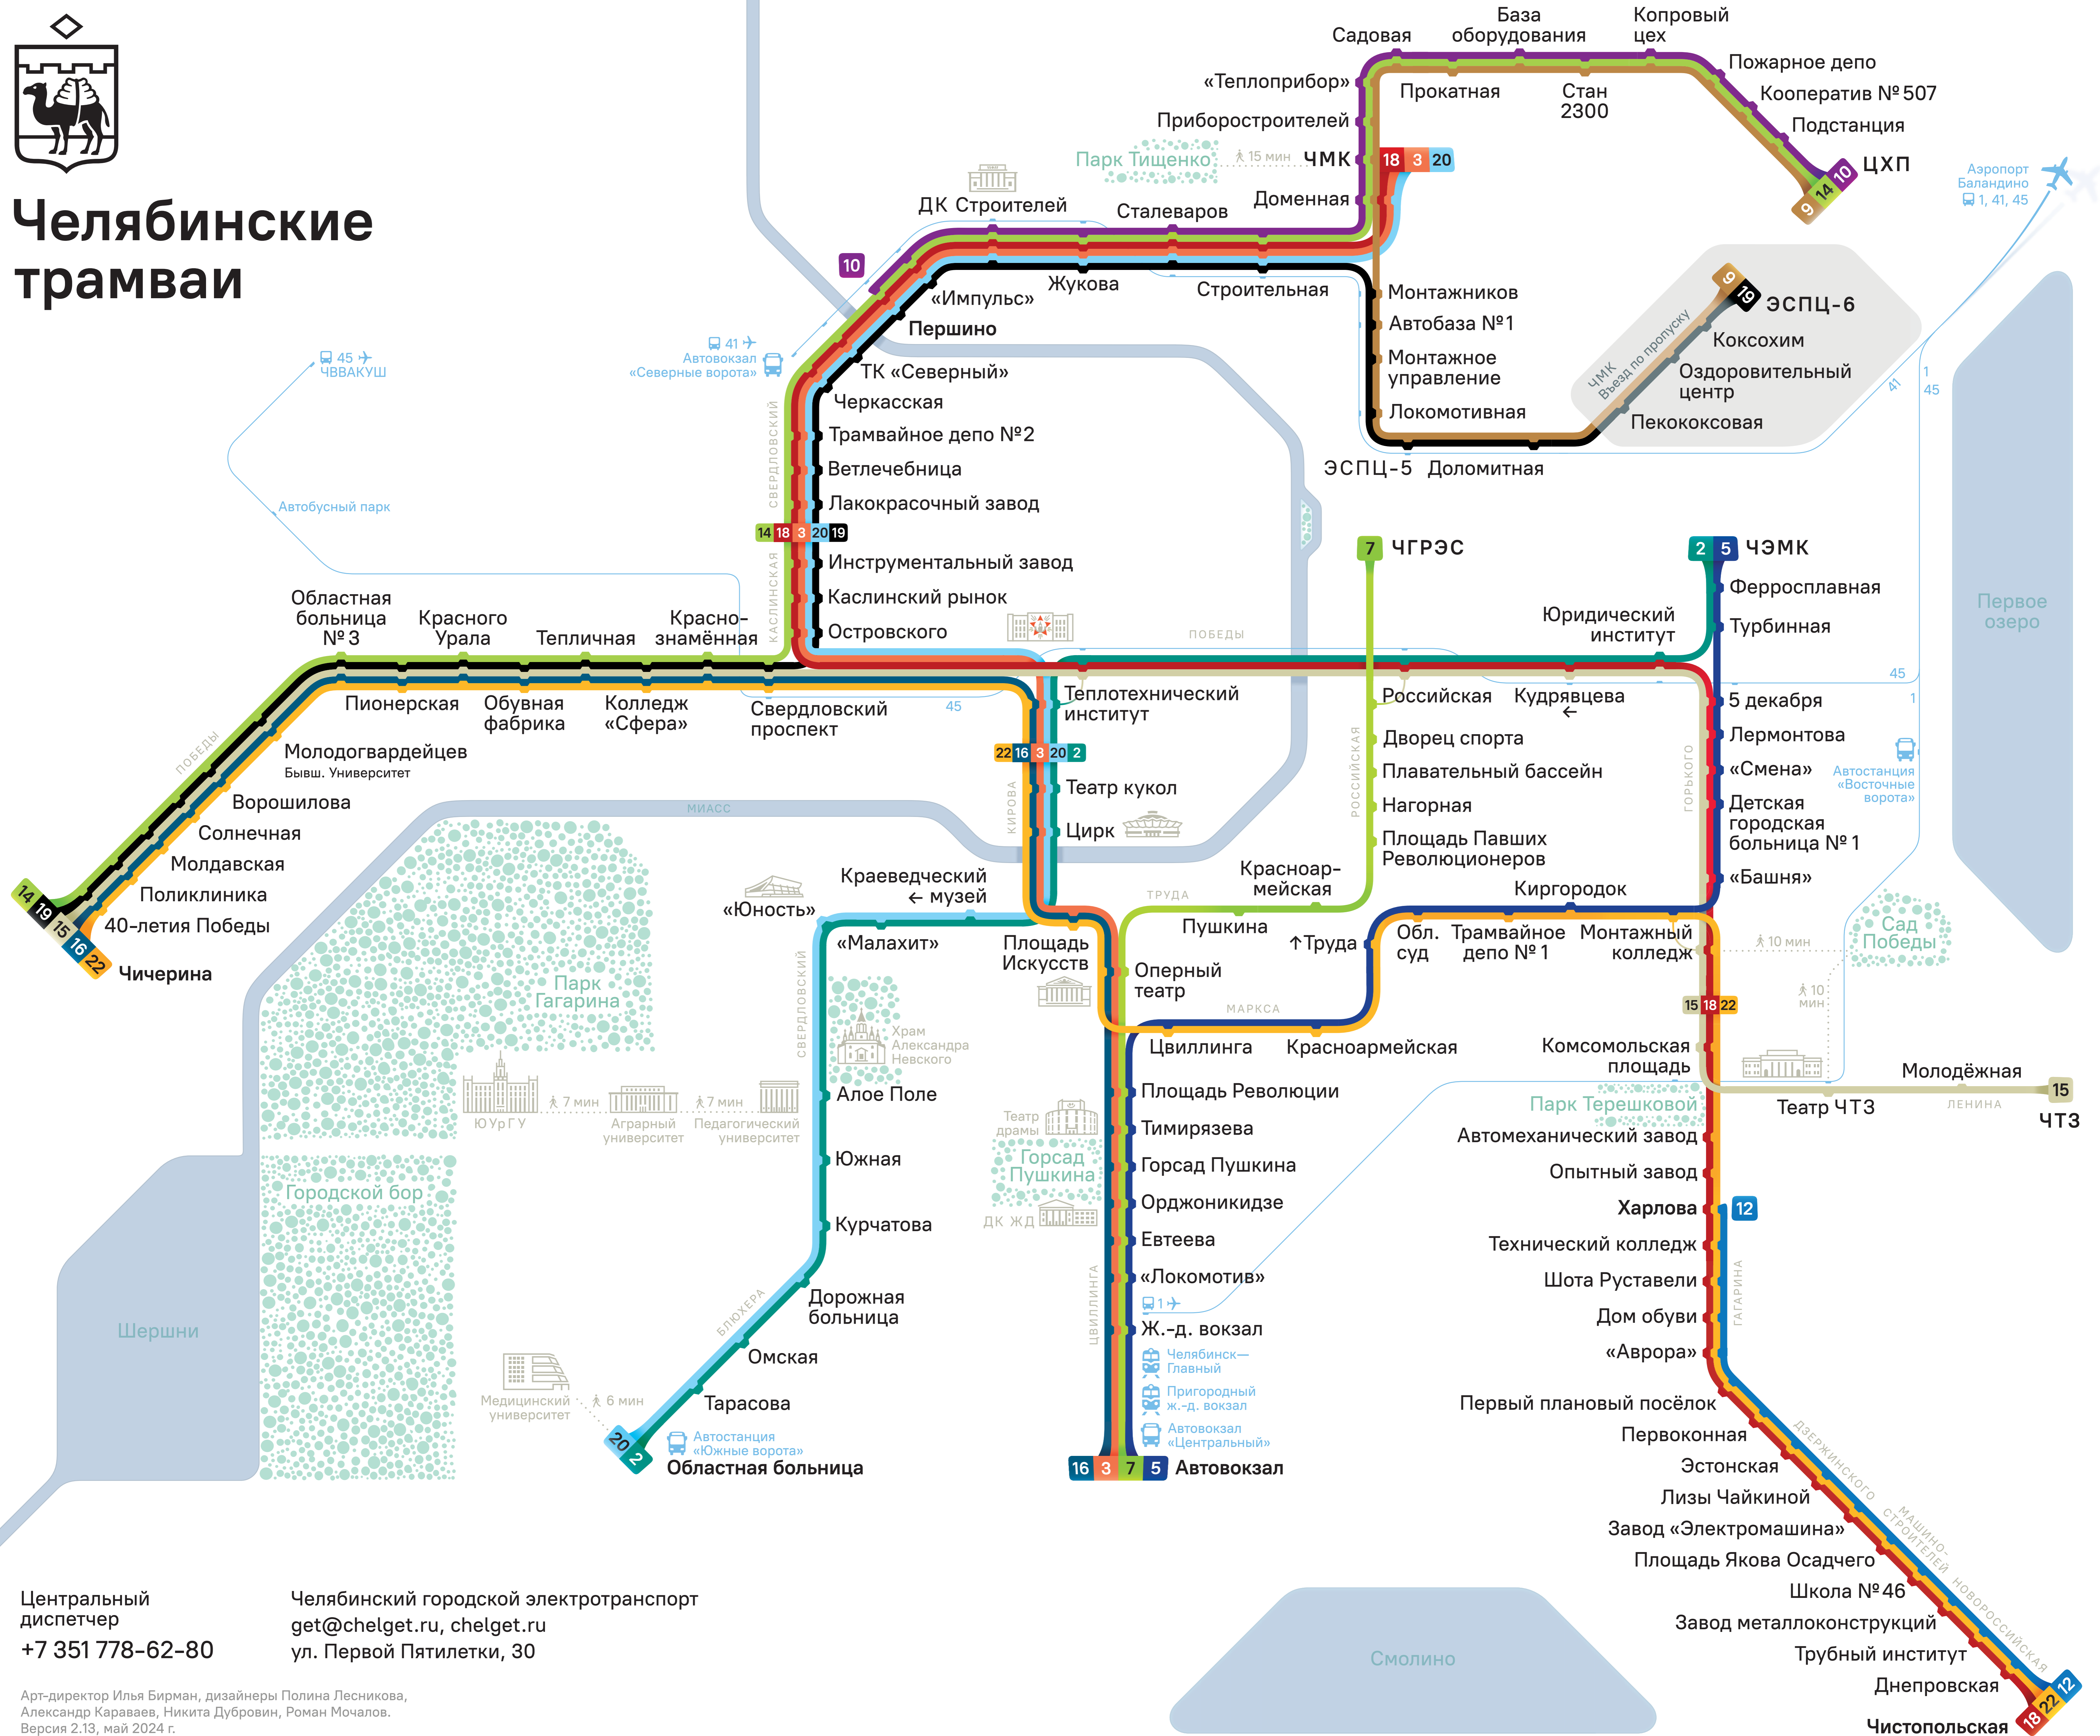

Челябинские трамваи

Центральный диспетчер
+7 351 778-62-80

Челябинский городской электротранспорт
get@chelget.ru, chelget.ru
ул. Первой Пятилетки, 30

Арт-директор Илья Бирман, дизайнеры Полина Лесникова, Александр Караваев, Никита Дубровин, Роман Мочалов.
Версия 2.13, май 2024 г.