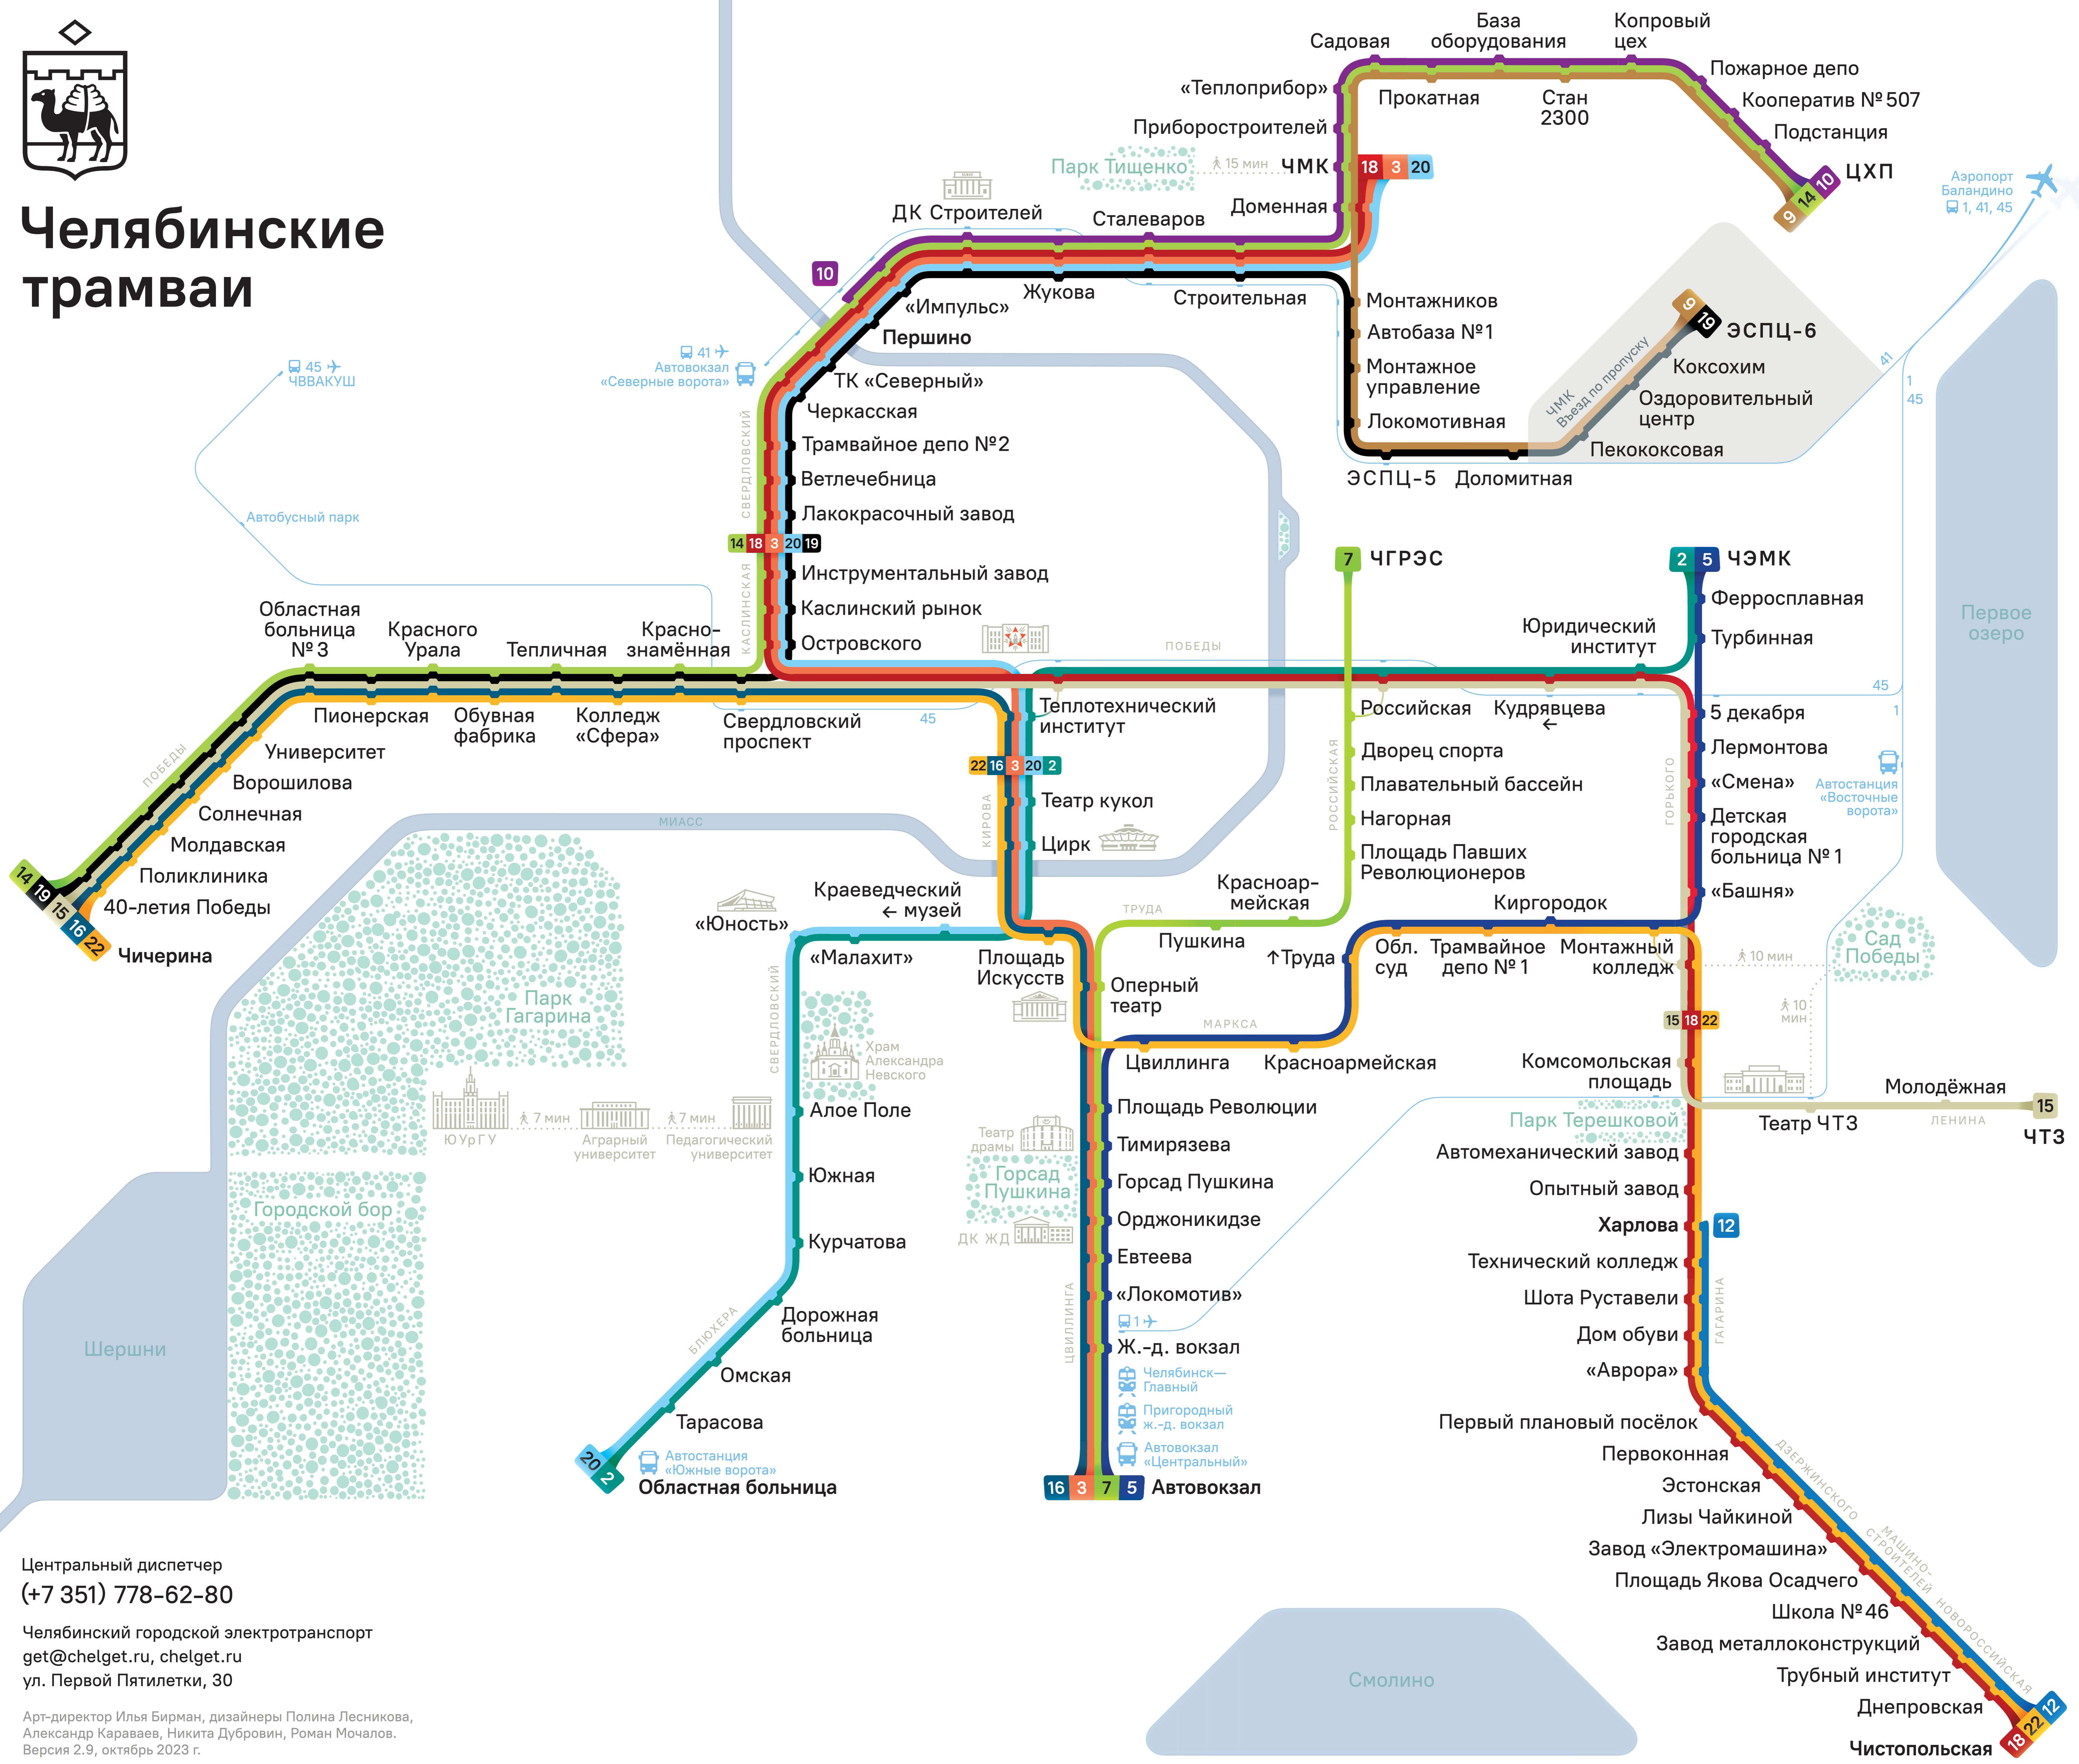

Челябинские трамваи

Центральный диспетчер
(+7 351) 778-62-80

Челябинский городской электротранспорт
get@chelget.ru, chelget.ru
ул. Первой Пятилетки, 30

Арт-директор Илья Бирман, дизайнеры Полина Лесникова,
Александр Караваев, Никита Дубровин, Роман Мочалов.
Версия 2.9, октябрь 2023 г.