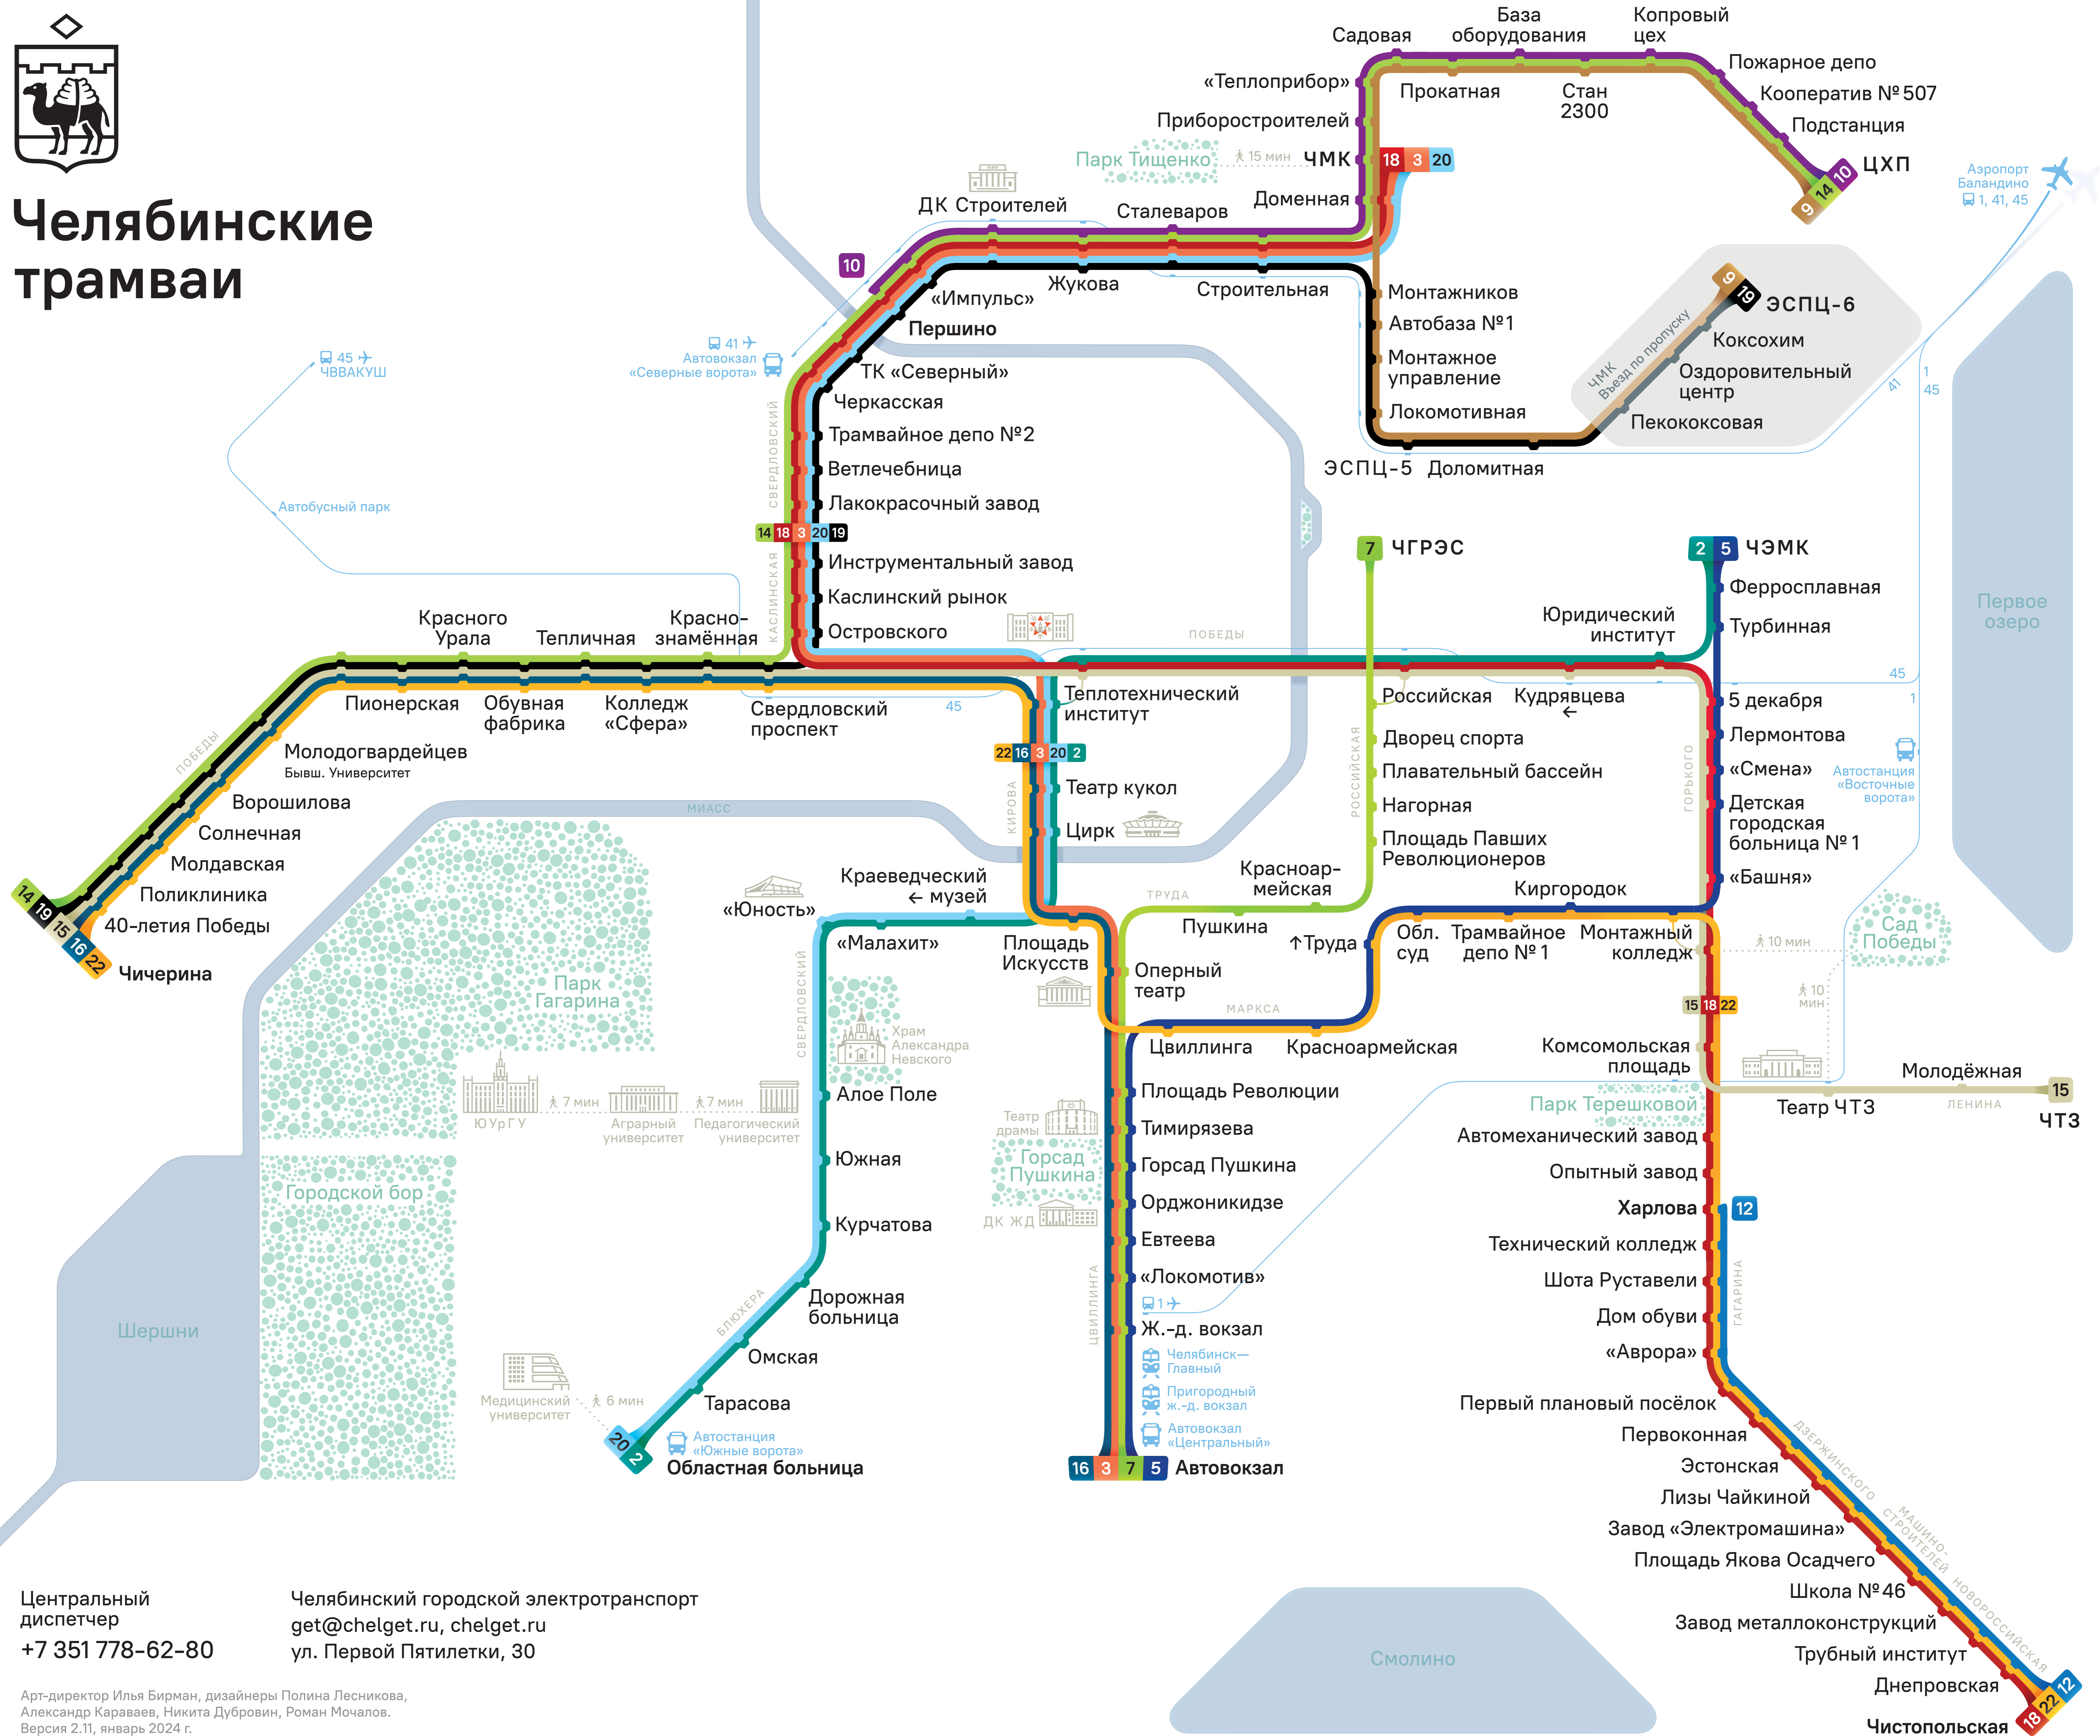

# Челябинские трамваи

Центральный диспетчер  
+7 351 778-62-80

Челябинский городской электротранспорт  
get@chelget.ru, chelget.ru  
ул. Первой Пятилетки, 30

Арт-директор Илья Бирман, дизайнеры Полина Лесникова, Александр Караваев, Никита Дубровин, Роман Мочалов.  
Версия 2.11, январь 2024 г.